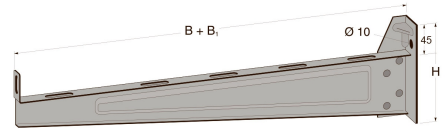

FDV

Veggkonsoll KL 600mm Sendz MP-762S
El.nr. 1353213

Høyde (mm)	42
Bredde (mm)	145
Lengde (mm)	552
Vekt (g)	1320

Veggkonsoll for kabelstiger, gitterbaner og kabelrenner.
For porøse vegger bruk underlagsplate (13 531 77 eller 13 531 97)

Bruddlast:	= 1,7ggr
Makslast:	150 kg.